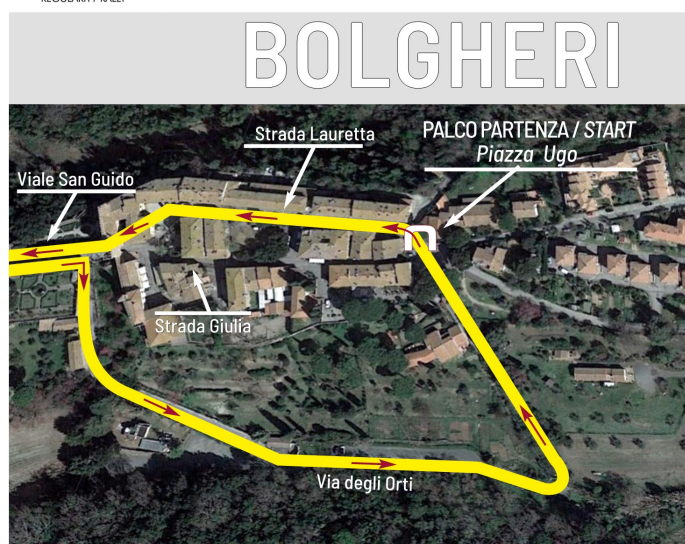

Prima riunione del Collegio dei CCSS: giovedì 08.06.2023 – ore 12.00

Commissari Tecnici: Andrea Umiliani (lic. 106496)

PERCORSO DI GARA

Località Partenza/Arrivo: Bolgheri (LI), piazza Ugo (coordinate GPS: 43.233915 N, 10.618998 E), come da schema di seguito riportato:

PARTENZA / START ubicazione / location

 HISTORIC
 REGULARITY RALLY
 8/10 giugno 2023

Settore 1: si allegano i simboli per percorrere il tratto di settore dalla nuova Partenza al simbolo 1 di pag. 19.

COPPA LIBURNA Historic Regularity Rally Bolgheri 8-9-10 giugno 2023